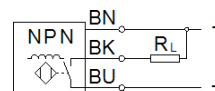

Tuvuma devējs SIEF-M8B-NS-K-L

Daļas numurs: 553540

FESTO

Ar vadu, vienlīmeņa stiprinājums

Datu lapa

Pazīme	Lielums
Konstrukcija	apaļš
Atbilst standartam	EN 60947-5-2
Autorizācija	RCM Mark c UL us - Listed (OL)
CE simbols (skat atbilstības sertifikātu)	Saskaņā ar EU-EMV vadlīniju
Materiālu piezīme	Atbilst RoHS
Nominālais komutācijas attālums	1,5 mm
Apkārtējās vides temperatūra	-30 ... 70 °C
Atkārtēšanas precizitāte	0,08 mm
Komutācijas izeja	NPN
Komutācijas elementa funkcija	Normāli atvērts kontakts
Max. pārslēgšanās frekvence, DC	2.000 Hz
Max. izejas strāva	150 mA
Īssavienojuma stiprums	Pulsējošs
Darbības sprieguma diapazons DC	10 ... 30 V
Polaritātes aizsargāts	priekš visiem elektriskajiem savienojumiem
Elektriskais savienojums	3-dzīslu Kabelis
Kabeļa garums	2,5 m
Kabeļa izolācijas materiāls	TPE-U(PU)
Izmērs	M8
Instalācijas tips	vienlīmeņa
Produkta svars	61,4 g
Korpusa materiāls	PA PP Stiprs tērauda sakausējums, nerūsējošais
Darbības statusa displejs	Dzeltena gaismas diode
Apkārtējās vides temperatūra ar elastīgo kabeļa instalāciju	-5 ... 70 °C
Aizsardzības klase	IP68
Magnētiskā lauka traucējumu imunitāte	DC un AC magnētiskais lauks
Uzliesmojuma stiprums	0,8 kV
Korozijas noturības klasifikācija CRC	2 - Mainīga korozijas ietekme
PWIS conformity	VDMA24364-B2-L
Piesārņojuma pakāpe	3