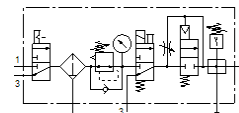

Datu lapa

Pazīme	Lielums
Izmērs	6
Sērija	MS
Pievada aizslēgs	Pagriežams kloķis ar aizslēgu ar piederumiem, noslēdzams
Montāžas pozīcija	vertikāle +/- 5°
Filtrācijas pakāpe	5 μm
Kondensāta novadīšana	manuāla rotācija
Konstrukcijas struktūra	Sazarošanas modulis Palaišanas vārsts Spiediena devējs Slēgvārsts Filtrs regulators ar spiediena manometru
Kontrollera funkcija	Izejas spiediena konstante ar sākuma spiediena kompensāciju ar sekundāro izplūdi ar atgriezenisko plūsmu
Kausa aizsargs	Plastmasas aizsargs
Spiediena manometrs	ar spiediena manometru
Darbošanās spiediens	4,5 ... 10 bar
Spiediena kontroles diapazons	4 ... 9 bar
Standarta nominālā plūsmas pakāpe	3.000 l/min
Tīnuma raksturlielumu dati	24 V DC: 2,5 W
Darbošanās paņēmieni	Saspiestais gaiss saskaņā ar ISO8573-1:2010 [7:4:4] Inertās gāzes
Piezīme par darba un vadības vidi	Eļļotāja darbība iespējama (ja ir lietots, tad ir jālieto arī turpmāk)
Korozijas noturības klasifikācija CRC	2 - Mainīga korozijas ietekme
PWIS conformity	VDMA24364-B1/B2-L
Uzglabāšanas temperatūra	-10 ... 60 °C
Pārtikas drošs	Skatiet Papildus materiālu informāciju
Gaisa tīrības klase izejā	Saspiestais gaiss saskaņā ar ISO8573-1:2010 [6:4:4]
Vidējā temperatūra	-10 ... 50 °C
Apkārtējās vides temperatūra	-10 ... 50 °C
Produkta svars	3.500 g
Montāžas tips	ar piederumiem
Pneimatiskais savienojums, pieslēgvietā 1	1/2 NPT
Pneimatiskais savienojums, pieslēgvietā 2	1/2 NPT
Pneimatiskais savienojums, pieslēgvietā 3	G1/2
Materiālu piezīme	Atbilst RoHS
Korpusa materiāls	Alumīnija spiedienlējums
Kolbas materiāls	PC