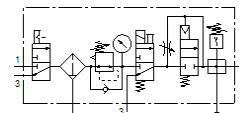

Datu lapa

Pazīme	Lielums
Izmērs	6
Sērija	MS
Pievada aizslēgs	Pagriežams kloķis ar aizslēgu ar piederumiem, noslēdzams
Montāžas pozīcija	vertikāle +/- 5°
Filtrācijas pakāpe	40 μm
Kondensāta novadīšana	manuāla rotācija
Konstrukcijas struktūra	Sazarošanas modulis Palaišanas vārsts Spiediena devējs Slēgvārsts Filtrs regulators ar spiediena manometru
Kontrollera funkcija	Izejas spiediena konstante ar sākuma spiediena kompensāciju ar sekundāro izplūdi ar atgriezenisko plūsmu
Kausa aizsargs	Plastmasas aizsargs
Spiediena manometrs	ar spiediena manometru
Darbošanās spiediens	4,5 ... 10 bar
Spiediena kontroles diapazons	4 ... 9 bar
Standarta nominālā plūsmas pakāpe	3.100 l/min
Tīnuma raksturlielumu dati	24 V DC: 2,5 W
Darbošanās paņēmieni	Saspiestais gaiss saskaņā ar ISO8573-1:2010 [7:4:4] Inertās gāzes
Piezīme par darba un vadības vidi	Eļļotāja darbība iespējama (ja ir lietots, tad ir jālieto arī turpmāk)
Korozijas noturības klasifikācija CRC	2 - Mainīga korozijas ietekme
PWIS conformity	VDMA24364-B1/B2-L
Uzglabāšanas temperatūra	-10 ... 60 °C
Pārtikas drošs	Skatiet Papildus materiālu informāciju
Gaisa tīrības klase izejā	Saspiestais gaiss saskaņā ar ISO8573-1:2010 [7:4:4]
Vidējā temperatūra	-10 ... 50 °C
Apkārtējās vides temperatūra	-10 ... 50 °C
Produkta svars	3.500 g
Montāžas tips	ar piederumiem
Pneimatiskais savienojums, pieslēgvietā 1	1/2 NPT
Pneimatiskais savienojums, pieslēgvietā 2	1/2 NPT
Pneimatiskais savienojums, pieslēgvietā 3	G1/2
Materiālu piezīme	Atbilst RoHS
Korpusa materiāls	Alumīnija spiedienlējums
Kolbas materiāls	PC