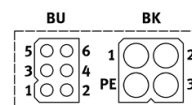

Motora vads

NEBM-T1G8-E-10-Q7N-LE8

Daļas numurs: 550307

FESTO

For EMMS-AS-40/55 with encoder with CMMP-AS.

Datu lapa

Pazīme	Lielums
Atbilst standartam	EN 61984
Vada identifikācija	Bez uzraksta uzlīmes turētāja
Elektriskais savienojums 1, funkcija	Lauka ierīces puse
Elektriskais savienojums 1, konstrukcija	Ieņķisks
Elektriskais savienojums 1, savienojuma tips	Spraudņa līgзда
Elektriskais savienojums 1, vada izeja	Taisns
Elektriskais savienojums 1, savienojuma tehnoloģija	ITT M3
Elektriskais savienojums 1, kontaktu/dzīslu skaits	10
Elektriskais savienojums 1, aizņemtie kontakti/dzīslas	8
Elektriskais savienojums 2, funkcija	Kontrollera puse
Elektriskais savienojums 2, savienojuma tips	Kabelis
Elektriskais savienojums 2, savienojuma tehnoloģija	Atvērts gals
Elektriskais savienojums 2, kontaktu/dzīslu skaits	8
Elektriskais savienojums 2, aizņemtie kontakti/dzīslas	8
Darbības sprieguma diapazons DC	0 ... 630 V
Piezīme par darba sprieguma diapazonu DC	0 - 48 V priekš 0,25 mm ²
Darbības sprieguma diapazons AC	0 ... 630 V
Piezīme par darba sprieguma diapazonu AC	0 - 48 V priekš 0,25 mm ²
Pieļaujamā strāvas slodze pie 40°C	12 A
Piezīme par lietojamo strāvas slodzi pie 40°C	3 A priekš 0,25 mm ²
Uzliesmojuma stiprums	4 kV
Piezīme par pārsprieguma izturību	0,5 kV priekš 0,25 mm ²
Kabeļa garums	10 m
Vada piederums	Piemērots ķēžu vadīklām
Liekšanas rādiuss, fiksēta vada instalācija	≥ 55 mm
Liekšanas rādiuss, elastīga vada instalācija	≥ 110 mm
Vada diametrs	11 mm
Kabeļa struktūra	4x0,75+2x(2x0,25) Aizsargāts
Nominālais vadītāja šķērsgriezums	0,25 mm ² 0,75 mm ²
Vada gali	Vads un uzgalis
Aizsardzības klase	IP65
Piezīme par aizsardzības klasi	saliktā stāvoklī
Apkārtējās vides temperatūra	-50 ... 90 °C
Apkārtējās vides temperatūra ar elastīgo kabeļa instalāciju	-40 ... 90 °C
CE simbols (skat atbilstības sertifikātu)	Saskaņā ar ES zemsprieguma direktīvu saskaņā ar ES RoHS direktīvu
Materiālu piezīme	Atbilst RoHS
Piesārņojuma pakāpe	3
Kabeļa izolācijas materiāls	TPE-U(PUR)
Kabeļa apvalka krāsa	Oranžs