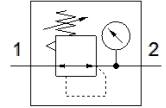

Pamata vārsts LR-D-7-MIDI

Daļas numurs: 546458

Classic - nicht für Neukonstruktionen verwenden

bez vītņotajām savienošanas plāksnēm.

Modernākas alternatīvas var atrast ievadot meklēšanas logā tipa koda pirmos četrus simbolus.

FESTO

Datu lapa

Pazīme	Lielums
Izmērs	Midi
Sērija	D
Pievada aizslēgs	Pagriežams kloķis ar aizslēgu
Montāžas pozīcija	Jebkurš
Konstrukcijas struktūra	tieši kontrolēts diafragmas regulators
Kontrollera funkcija	Izejas spiediena konstante ar sākuma spiediena kompensāciju ar sekundāro izplūdi
Spiediena manometrs	Sagatavots priekš G1/4
Darbošanās spiediens	0 ... 240 Psi
Spiediena kontroles diapazons	6,9 ... 105 Psi
Max. spiediena histerēze	3 Psi
Standarta nominālā plūsmas pakāpe	77 cfm
Darbošanās paņēmieni	Saspiestais gaiss saskaņā ar ISO8573-1:2010 [7:4:4] Inertās gāzes
Piezīme par darba un vadības vidi	Eļļotāja darbība iespējama (ja ir lietots, tad ir jālieto arī turpmāk)
Korozijas noturības klasifikācija CRC	2 - Mainīga korozijas ietekme
PWIS conformity	VDMA24364-B1/B2-L
Gaisa tīrības klase izejā	Saspiestais gaiss saskaņā ar ISO8573-1:2010 [7:4:4] Inertās gāzes
Vidējā temperatūra	14 ... 140 °F
Apkārtējās vides temperatūra	14 ... 140 °F
Produkta svars	23,1 oz
Montāžas tips	Priekšējā paneļa instalācija Līnijas instalācija ar piederumiem
Materiālu piezīme	Atbilst RoHS
Blīvējumu materiāls	NBR
Korpusa materiāls	Cinka spiedienlējums