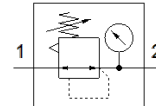

Pamata vārsts LR-D-7-MINI

Daļas numurs: 546452

Classic - nicht für Neukonstruktionen verwenden

bez vītņotajām savienošanas plāksnēm.

Modernākas alternatīvas var atrast ievadot meklēšanas logā tipa koda pirmos četrus simbolus.

FESTO

Datu lapa

Pazīme	Lielums
Izmērs	Mini
Sērija	D
Pievada aizslēgs	Pagriežams kloķis ar aizslēgu
Montāžas pozīcija	Jebkurš
Konstrukcijas struktūra	tieši kontrolēts diafragmas regulators
Kontrollera funkcija	Izejas spiediena konstante ar sākuma spiediena kompensāciju ar sekundāro izplūdi
Spiediena manometrs	Sagatavots priekš G1/8
Darbošanās spiediens	13,8 ... 240 Psi
Spiediena kontroles diapazons	6,9 ... 105 Psi
Max. spiediena histerēze	3 Psi
Standarta nominālā plūsmas pakāpe	35 cfm
Darbošanās paņēmieni	Saspiestais gaiss saskaņā ar ISO8573-1:2010 [7:4:4] Inertās gāzes
Piezīme par darba un vadības vidi	Eļļotāja darbība iespējama (ja ir lietots, tad ir jālieto arī turpmāk)
PWIS conformity	VDMA24364-B1/B2-L
Gaisa tīrības klase izejā	Saspiestais gaiss saskaņā ar ISO8573-1:2010 [7:4:4] Inertās gāzes
Vidējā temperatūra	14 ... 140 °F
Apkārtējās vides temperatūra	14 ... 140 °F
Produkta svars	12,25 oz
Montāžas tips	Priekšējā paneļa instalācija Līnijas instalācija ar piederumiem
Materiālu piezīme	Atbilst RoHS
Blīvējumu materiāls	NBR
Korpusa materiāls	Cinka spiedienlējums