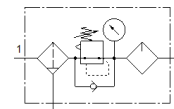

Datu lapa

Pazīme	Lielums
Izmērs	4
Sērija	MS
Pievada aizslēgs	Pagriežams kloķis ar iebūvētu atslēgu
Montāžas pozīcija	vertikāle +/- 5°
Filtrācijas pakāpe	40 µm
Kondensāta novadīšana	pilnīgi automātisks
Konstrukcijas struktūra	Filtrs regulators ar spiediena manometru proporcionālais standarta miglas eļļotājs
Kontrollera funkcija	Izejas spiediena konstante ar sākuma spiediena kompensāciju ar sekundāro izplūdi ar atgriezenisko plūsmu
Kausa aizsargs	Plastmasas aizsargs
Spiediena manometrs	ar spiediena manometru
Darbošanās spiediens	1,5 ... 12 bar
Spiediena kontroles diapazons	4 ... 12 bar
Standarta nominālā plūsmas pakāpe	600 l/min
Tīnuma raksturlielumu dati	24 V DC: 1,5 W
Darbošanās paņēmieni	Saspiestais gaiss saskaņā ar ISO8573-1:2010 [7:4:4] Inertās gāzes
Piezīme par darba un vadības vidi	Eļļotāja darbība iespējama (ja ir lietots, tad ir jālieto arī turpmāk)
Korozijas noturības klasifikācija CRC	2 - Mainīga korozijas ietekme
PWIS conformity	VDMA24364-B1/B2-L
Uzglabāšanas temperatūra	-10 ... 60 °C
Pārtikas drošs	Skatiet Papildus materiālu informāciju
Gaisa tīrības klase izejā	Saspiestais gaiss saskaņā ar ISO8573-1:2010 [7:4:-]
Vidējā temperatūra	5 ... 60 °C
Apkārtējās vides temperatūra	5 ... 60 °C
Produkta svars	500 g
Montāžas tips	ar piederumiem
Pneimatiskais savienojums, pieslēgvietā 1	1/4 NPT
Pneimatiskais savienojums, pieslēgvietā 2	1/4 NPT
Pneimatiskais savienojums, pieslēgvietā 3	G1/4 1/4 NPT
Korpusa materiāls	Alumīnija spiedienlējums
Kolbas materiāls	PC