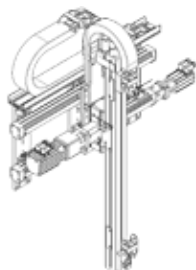

Lineārais portāls DHSL-2DGE25SP-DGEA25

Daļas numurs: 543006

FESTO

visaptveroša elektriska vārpstas ass ar pasīvo vadotnes asi un elektrisku konsoles asi, precīza pozicionēšana. Savienojama ar Festo rotācijas piedziņu un satvērēju klāstu. Pasūtāms kā montāžas komplekts vai kā pilnīgi salikts un uzstādīts.

Lūdzu noklikšķiniet uz augstāk esošo FAX pieprasījuma, lai iegūtu jūsu prasībām atbilstošu piedāvājumu.

Datu lapa

Pazīme	Lielums
Salikšana	Lineārs portāls 3.0
Efektīvā slodze	0 ... 6 kg
Piedziņas elements, Z ass	DGEA-25
Piedziņas sistēma, Z ass	Elektrisks DGEA zobsiksna piedziņa
Vidējā pozīcija, Z ass	Jebkurš
Gājiens, Z ass	0 ... 800 mm
Atkārtotāšanas precizitāte gala pozīcijā, Z ass	± 0,05 mm
Atkārtotāšanas precizitāte vidējā pozīcijā, Z ass	± 0,05 mm
Piedziņas elements, Y ass	2x DGE-25-SP
Piedziņas sistēma, Y ass	Elektrisks Ar vārpstu
Vidējā pozīcija, Y ass	Jebkurš
Gājiens, Y ass	0 ... 1.000 mm
Atkārtotāšanas precizitāte gala pozīcijā, Y ass	± 0,02 mm
Atkārtotāšanas precizitāte vidējā pozīcijā, Y ass	± 0,02 mm