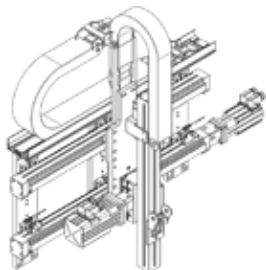

# Lineārais portāls DHSL-2DGE25SP-DGEA18

Daļas numurs: 542996

FESTO

visaptveroša elektriska vārpstas ass ar pasīvo vadotnes asi un elektrisku konsoles asi, precīza pozicionēšana. Savienojama ar Festo rotācijas piedziņu un satvērēju klāstu. Pasūtāms kā montāžas komplekts vai kā pilnīgi salikts un uzstādīts.

## Datu lapa

Pazīme	Lielums
Salikšana	Lineārs portāls 2.0
Efektīvā slodze	0 ... 4 kg
Piedziņas elements, Z ass	DGEA-18
Piedziņas sistēma, Z ass	Elektrisks DGEA zobsiksna piedziņa
Vidējā pozīcija, Z ass	Jebkurš
Gājiens, Z ass	0 ... 400 mm
Atkārtotāšanas precizitāte gala pozīcijā, Z ass	± 0,05 mm
Atkārtotāšanas precizitāte vidējā pozīcijā, Z ass	± 0,05 mm
Piedziņas elements, Y ass	2x DGE-25-SP
Piedziņas sistēma, Y ass	Elektrisks Ar vārpstu
Vidējā pozīcija, Y ass	Jebkurš
Gājiens, Y ass	0 ... 1.000 mm
Atkārtotāšanas precizitāte gala pozīcijā, Y ass	± 0,02 mm
Atkārtotāšanas precizitāte vidējā pozīcijā, Y ass	± 0,02 mm