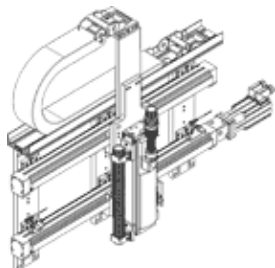

Lineārais portāls DHSL-2DGE25SP-HMPL20

Daļas numurs: 542991

FESTO

visaptveroša elektriska vārpstas ass ar pasīvās vadotnes asi un vieglu pozicionēšanas asi, precīza pozicionēšana un plaša moduļu dažādība. Savienojama ar Festo rotācijas piedziņu un satvērēju klāstu. Pasūtāms kā montāžas komplekts vai kā pilnīgi salikts un uzstādīts.

Lūdzu noklikšķiniet uz augstāk esošo FAX pieprasījuma, lai iegūtu jūsu prasībām atbilstošu piedāvājumu.

Datu lapa

Pazīme	Lielums
Salikšana	Lineārs portāls 2.0
Efektīvā slodze	0 ... 4 kg
Piedziņas elements, Z ass	HMPL-20
Piedziņas sistēma, Z ass	Pneimatisks
Vidējā pozīcija, Z ass	x1
Gājiens, Z ass	0 ... 200 mm
Atkārtotības precizitāte gala pozīcijā, Z ass	± 0,02 mm
Atkārtotības precizitāte vidējā pozīcijā, Z ass	± 0,02 mm
Piedziņas elements, Y ass	2x DGE-25-SP
Piedziņas sistēma, Y ass	Elektrisks Ar vārpstu
Vidējā pozīcija, Y ass	Jebkurš
Gājiens, Y ass	0 ... 1.000 mm
Atkārtotības precizitāte gala pozīcijā, Y ass	± 0,02 mm
Atkārtotības precizitāte vidējā pozīcijā, Y ass	± 0,02 mm