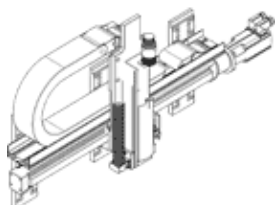

# Lineārais portāls DHSL-DGE25SP-HMPL16

Daļas numurs: 542981

FESTO

visaptveroša elektriska vārpstas ass un kompakta mini kamana, precīza pozicionēšana un moduļu dažādība. Savienojama ar Festo rotācijas piedziņu un satvērēju klāstu. Pasūtāms kā montāžas komplekts vai kā pilnīgi salikts un uzstādīts.

## Datu lapa

Pazīme	Lielums
Salikšana	Lineārs portāls 1.0
Efektīvā slodze	0 ... 2 kg
Piedziņas elements, Z ass	HMPL-16
Piedziņas sistēma, Z ass	Pneimatisks
Vidējā pozīcija, Z ass	x1
Gājiens, Z ass	0 ... 160 mm
Atkārtotāšanas precizitāte gala pozīcijā, Z ass	± 0,02 mm
Atkārtotāšanas precizitāte vidējā pozīcijā, Z ass	± 0,02 mm
Piedziņas elements, Y ass	DGE-25-SP
Piedziņas sistēma, Y ass	Elektrisks Ar vārpstu
Vidējā pozīcija, Y ass	Jebkurš
Gājiens, Y ass	0 ... 1.000 mm
Atkārtotāšanas precizitāte gala pozīcijā, Y ass	± 0,02 mm
Atkārtotāšanas precizitāte vidējā pozīcijā, Y ass	± 0,02 mm