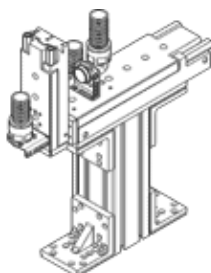

# Pick&Place DHSP-SLT20-SLT16

Daļas numurs: 542972

FESTO

visaptverošas mini kamanas, precīzas, kompaktas, īsi ciklu laiki.  
Savienojama ar Festo rotācijas piedziņu un satvērēju klāstu. Pasūtāms  
kā montāžas komplekts vai kā pilnīgi salikts un uzstādīts.

## Datu lapa

Pazīme	Lielums
Salikšana	Pick&Place 1.0
Efektīvā slodze	0 ... 2 kg
Piedziņas elements, Z ass	SLT-16
Piedziņas sistēma, Z ass	Pneimatisks
Gājiens, Z ass	0 ... 150 mm
Atkārtšanas precizitāte gala pozīcijā, Z ass	± 0,02 mm
Piedziņas elements, Y ass	SLT-20
Piedziņas sistēma, Y ass	Pneimatisks
Gājiens, Y ass	0 ... 200 mm
Atkārtšanas precizitāte gala pozīcijā, Y ass	± 0,02 mm