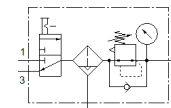

Datu lapa

| Pazīme | Lielums |
|---|---|
| Izmērs | 4 |
| Sērija | MS |
| Pievada aizslēgs | Pagriežams kloķis ar aizslēgu ar piederumiem, noslēdzams |
| Montāžas pozīcija | vertikāle +/- 5° |
| Filtrācijas pakāpe | 40 µm |
| Kondensāta novadīšana | manuāla rotācija |
| Konstrukcijas struktūra | Slēgvārsts Filtrs regulators ar spiediena manometru |
| Kontrollera funkcija | Izejas spiediena konstante ar sākuma spiediena kompensāciju ar sekundāro izplūdi ar atgriezenisko plūsmu |
| Kausa aizsargs | Plastmasas aizsargs |
| Spiediena manometrs | ar spiediena manometru |
| Darbošanās spiediens | 4,5 ... 14 bar |
| Spiediena kontroles diapazons | 4 ... 12 bar |
| Standarta nominālā plūsmas pakāpe | 600 l/min |
| Darbošanās paņēmieni | Saspiests gaiss saskaņā ar ISO 8573-1:2010 [-:4:-] Inertās gāzes |
| Piezīme par darba un vadības vidi | Eļļotāja darbība iespējama (ja ir lietots, tad ir jālieto arī turpmāk) |
| Korozijas noturības klasifikācija CRC | 2 - Mainīga korozijas ietekme |
| PWIS conformity | VDMA24364-B2-L |
| Uzglabāšanas temperatūra | -10 ... 60 °C |
| Pārtikas drošs | Skatiet Papildus materiālu informāciju |
| Gaisa tīrības klase izejā | Saspiests gaiss saskaņā ar ISO8573-1:2010 [7:4:-] |
| Vidējā temperatūra | 5 ... 60 °C |
| Apkārtējās vides temperatūra | -10 ... 60 °C |
| Produkta svars | 1.400 g |
| Montāžas tips | ar piederumiem |
| Pneimatiskais savienojums, pieslēgvietā 1 | 1/4 NPT |
| Pneimatiskais savienojums, pieslēgvietā 2 | 1/4 NPT |
| Pneimatiskais savienojums, pieslēgvietā 3 | G1/4 |
| Korpusa materiāls | Alumīnija spiedienlējums |
| Kolbas materiāls | PC |