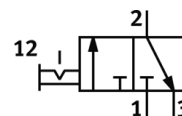

# Palaišanas vārsts MS4-EM1-1/8-S-Z

Daļas numurs: 541264

FESTO

Manuāls, ar klusinātāju, plūsmas virziens: no labās uz kreiso pusi.

## Datu lapa

Pazīme	Lielums
Konstrukcijas struktūra	Pagrieziena vārsts
Iedarbināšanas tips	manuāls
Izplūdes gaisa funkcija	nav droselējams
Vadības gaiss	tiešais
Vārsta funkcija	3/2 bistabils
Darbošanās spiediens	0 ... 14 bar
C-vērtība	4,6 l/sbar
b- vērtība	0,51
Standarta nominālā plūsmas pakāpe	1.200 l/min
Darbošanās paņēmieni	Saspiestais gaiss saskaņā ar ISO8573-1:2010 [7:4:4] Inertās gāzes
Piezīme par darba un vadības vidi	Eļļotāja darbība iespējama (ja ir lietots, tad ir jālieto arī turpmāk)
Korozijas noturības klasifikācija CRC	2
Materiālu piezīme	Brīvs no vara un PTFE Atbilst RoHS
Vidējā temperatūra	-10 ... 60 °C
Apkārtējās vides temperatūra	-10 ... 60 °C
Montāžas tips	Izvēles Līnijas instalācija ar piederumiem
Montāžas pozīcija	Jebkurš
Plūsmas virziens	nereversējams
Produkta svars	210 g
Pneimatiskais savienojums, pieslēgvietā 1	G1/8
Pneimatiskais savienojums, pieslēgvietā 2	G1/8
Pneimatiskais savienojums, pieslēgvietā 3	Bezkanālu
Blīvējumu materiālu informācija	TPE-U(PU)
Materiālu informācija, korpuss	Alumīnija spiedienlējums