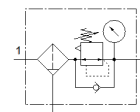

# Filtra regulators LFR-1/8-DB-7-5M-MINI

Daļas numurs: 539687

FESTO

Izejas spiediens max. 7 bar, ar spiediena manometru, 5 µ filtrācijas pakāpe.

## Datu lapa

Pazīme	Lielums
Izmērs	Mini
Platums	44 mm
Sērija	DB
Pievada aizslēgs	Pagriežams kloķis ar aizslēgu
Montāžas pozīcija	vertikāle +/- 5°
Filtrācijas pakāpe	5 µm
Kondensāta novadišana	manuāla rotācija
Konstrukcijas struktūra	Filtrs regulators ar spiediena manometru
Kontrollera funkcija	ar sekundāro izplūdi ar atgriezenisko plūsmu
Spiediena manometrs	ar spiediena manometru
Darbošanās spiediens	1,5 ... 10 bar
Spiediena kontroles diapazons	0,5 ... 7 bar
Max. spiediena histerēze	0,5 bar
Standarta nominālā plūsmas pakāpe	≥ 500 l/min
Darbošanās paņēmieni	Saspiests gaiss saskaņā ar ISO 8573-1:2010 [-:9:-] Inertās gāzes
Korozijas noturības klasifikācija CRC	1
Gaisa tīrības klase izejā	Saspiestais gaiss saskaņā ar ISO8573-1:2010 [6:8:4] Inertās gāzes
Vidējā temperatūra	-5 ... 50 °C
Apkārtējās vides temperatūra	-5 ... 50 °C
Produkta svars	200 g
Montāžas tips	Izvēles Līnijas instalācija ar caurejošo urbumu ar montāžas leņķi
Spiediena manometra savienojums	G1/8
Pneimatiskais savienojums, pieslēgvietā 1	G1/8
Pneimatiskais savienojums, pieslēgvietā 2	G1/8
Materiālu piezīme	Atbilst RoHS
Blīvējumu materiālu informācija	NBR
Materiālu informācija, pagriežamais rokturis	POM
Filtra materiālu informācija	PE
Materiālu informācija, korpuss	PA-pastiprināts
Kolbas materiālu informācija	PC