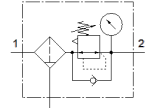

Filtra regulators LFR-1/4-DB-7-MINI

Daļas numurs: 539685
Produkts tiks atcelts

FESTO

Izejas spiediens max. 7 bar, ar spiediena manometru, 40 µm filtrācijas pakāpe.

Tiks izņemts no ražošanas. Pieejams līdz 2024. Lūdzu meklējiet alternatīvu mūsu Atbalsta vietnē.

Datu lapa

Pazīme	Lielums
Izmērs	Mini
Platums	44 mm
Sērija	DB
Pievada aizslēgs	Pagriežams kloķis ar aizslēgu
Montāžas pozīcija	vertikāle +/- 5°
Filtrācijas pakāpe	40 µm
Kondensāta novadīšana	manuāla rotācija
Konstrukcijas struktūra	Filtrs regulators ar spiediena manometru
Kontrollera funkcija	ar sekundāro izplūdi ar atgriezenisko plūsmu
Spiediena manometrs	ar spiediena manometru
Operating pressure MPa	0,15 ... 1 MPa
Darbošanās spiediens	1,5 ... 10 bar
Spiediena kontroles diapazons	0,5 ... 7 bar
Max. spiediena histerēze	0,5 bar
Standarta nominālā plūsmas pakāpe	≥ 1.200 l/min
Darbošanās paņēmieni	Saspiests gaiss saskaņā ar ISO 8573-1:2010 [-:9:-] Inertās gāzes
Korozijas noturības klasifikācija CRC	1 - Zema korozijas ietekme
PWIS conformity	VDMA24364-B1/B2-L
Gaisa tīrības klase izejā	Saspiestais gaiss saskaņā ar ISO8573-1:2010 [7:8:4] Inertās gāzes
Vidējā temperatūra	-5 ... 50 °C
Apkārtējās vides temperatūra	-5 ... 50 °C
Produkta svars	200 g
Montāžas tips	Līnijas instalācija ar caurejošo urbumu ar montāžas leņķi Izvēles
Spiediena manometra savienojums	G1/8
Pneimatiskais savienojums, pieslēgvietā 1	G1/4
Pneimatiskais savienojums, pieslēgvietā 2	G1/4
Materiālu piezīme	Atbilst RoHS
Blīvējumu materiāls	NBR
Pagriežamā roktura materiāls	POM
Filtra materiāls	PE
Korpusa materiāls	PA-pastiprināts
Kolbas materiāls	PC