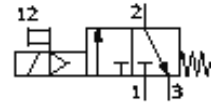

Palaišanas vārsts MS6N-EE-3/8-V110-S-Z

Daļas numurs: 538774

FESTO

Elektrisks, ar klusinātāju, plūsmas virziens: no labās uz kreiso

Datu lapa

Pazīme	Lielums
Izplūdes gaisa funkcija	nav droselējams
Iedarbināšanas tips	elektrisks
Montāžas pozīcija	Jebkurš
Rokas vadība	aizturošs Spiedošs
Konstrukcijas struktūra	Virzuļa slīdceļš
Atstatīšanas tips	mehāniskā atspere
Vadības gaiss	tiešais
Vadības gaisa piegāde	iekšējais
Plūsmas virziens	nereversējams
Vārsta funkcija	3/2 noslēgts, viena elektromagnēta
Komutācijas pozīcijas indikators	ar piederumiem
Darbošanās spiediens	4 ... 10 bar
b- vērtība	0,5
C- vērtība	22 l/sbar
Standarta nominālā plūsmas pakāpe	5.500 l/min
Tīnuma raksturlielumu dati	110V AC
Darbošanās paņēmieni	Saspiests gaiss
Korozijas noturības klasifikācija CRC	2
Apkārtējās vides temperatūra	-10 ... 60 °C
Produkta svars	0,816 g
Elektriskais savienojums	Spraudnis kubisks izpildījums Konstrukcija C pēc DIN 43650
Montāžas tips	ar piederumiem Izvēles Līnijas instalācija
Pneimatiskais savienojums, pieslēgvietā 1	NPT3/8-18
Pneimatiskais savienojums, pieslēgvietā 2	NPT3/8-18
Pneimatiskais savienojums, pieslēgvietā 3	G1/2
Materiālu piezīme	Brīvs no vara un PTFE
Blīvējumu materiālu informācija	NBR
Materiālu informācija, korpuss	Alumīnija spiedienlējums