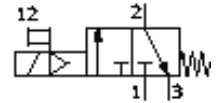

Palaišanas vārsts MS6N-EE-1/2-V230-S-Z

Daļas numurs: 538764

FESTO

Elektrisks, ar klusinātāju, plūsmas virziens: no labās uz kreiso

Datu lapa

Pazīme	Lielums
Izplūdes gaisa funkcija	nav droselējams
Iedarbināšanas tips	elektrisks
Montāžas pozīcija	Jebkurš
Rokas vadība	aizturošs Spiedošs
Konstrukcijas struktūra	Virzuļa slīdceļš
Atstatīšanas tips	mehāniskā atspere
Vadības gaiss	tiešais
Vadības gaisa piegāde	iekšējais
Plūsmas virziens	nereversējams
Vārsta funkcija	3/2 noslēgts, viena elektromagnēta
Komutācijas pozīcijas indikators	ar piederumiem
Darbošanās spiediens	4 ... 10 bar
b- vērtība	0,4
C- vērtība	29 l/sbar
Standarta nominālā plūsmas pakāpe	7.000 l/min
Tīnuma raksturlielumu dati	230V AC
Darbošanās paņēmieni	Saspiests gaiss
Korozijas noturības klasifikācija CRC	2
Apkārtējās vides temperatūra	-10 ... 60 °C
Produkta svars	0,816 g
Elektriskais savienojums	Spraudnis kubisks izpildījums Konstrukcija C pēc DIN 43650
Montāžas tips	ar piederumiem Izvēles Līnijas instalācija
Pneimatiskais savienojums, pieslēgvietā 1	NPT1/2-14
Pneimatiskais savienojums, pieslēgvietā 2	NPT1/2-14
Pneimatiskais savienojums, pieslēgvietā 3	G1/2
Materiālu piezīme	Brīvs no vara un PTFE
Blīvējumu materiālu informācija	NBR
Materiālu informācija, korpus	Alumīnija spiedienlējums