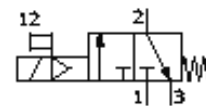

Palaišanas vārsts MS4N-EE-1/4-V110-S-Z

Daļas numurs: 538750

FESTO

Elektrisks, ar klusinātāju, plūsmas virziens: no labās uz kreiso

Datu lapa

Pazīme	Lielums
Izplūdes gaisa funkcija	nav droselējams
Iedarbināšanas tips	elektrisks
Montāžas pozīcija	Jebkurš
Rokas vadība	aizturošs Spiedošs
Konstrukcijas struktūra	Virzuļa slīdceļš
Atstatīšanas tips	mehāniskā atspere
Vadības gaiss	tiešais
Vadības gaisa piegāde	iekšējais
Plūsmas virziens	nereversējams
Vārsta funkcija	3/2 aizvērts monostabils
Komutācijas pozīcijas indikators	ar piederumiem
Darbošanās spiediens	4 ... 10 bar
b- vērtība	0,44
C- vērtība	9,5 l/sbar
Standarta nominālā plūsmas pakāpe	2.000 l/min
Tīnuma raksturlielumu dati	110V AC
Darbošanās paņēmieni	Saspiests gaiss
Korozijas noturības klasifikācija CRC	2
Apkārtējās vides temperatūra	-10 ... 60 °C
Produkta svars	0,289 g
Elektriskais savienojums	Spraudnis kubisks izpildījums Konstrukcija C pēc DIN 43650
Montāžas tips	ar piederumiem Izvēles Līnijas instalācija
Pneimatiskais savienojums, pieslēgvietā 1	NPT1/4-18
Pneimatiskais savienojums, pieslēgvietā 2	NPT1/4-18
Pneimatiskais savienojums, pieslēgvietā 3	G1/4
Materiālu piezīme	Brīvs no vara un PTFE
Bļivējumu materiālu informācija	NBR
Materiālu informācija, korpuss	Alumīnija spiedienlējums