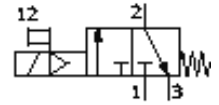

Palaišanas vārsts MS4-EE-1/4-V230-S-Z

Daļas numurs: 538722

FESTO

Elektrisks, ar klusinātāju, plūsmas virziens: no labās uz kreiso

Datu lapa

Pazīme	Lielums
Izplūdes gaisa funkcija	nav droselējams
Iedarbināšanas tips	elektrisks
Montāžas pozīcija	Jebkurš
Rokas vadība	aizturošs Spiedošs
Konstrukcijas struktūra	Virzuļa slīdceļš
Atstatīšanas tips	mehāniskā atspere
Vadības gaiss	tiešais
Vadības gaisa piegāde	iekšējais
Plūsmas virziens	nereversējams
Vārsta funkcija	3/2 aizvērts monostabils
Komutācijas pozīcijas indikators	ar piederumiem
Darbošanās spiediens	4 ... 10 bar
b- vērtība	0,44
C- vērtība	9,5 l/sbar
Standarta nominālā plūsmas pakāpe	2.000 l/min
Tīnuma raksturlielumu dati	230V AC
Darbošanās paņēmieni	Saspiests gaiss
Korozijas noturības klasifikācija CRC	2
Apkārtējās vides temperatūra	-10 ... 60 °C
Produkta svars	0,289 g
Elektriskais savienojums	Spraudnis kubisks izpildījums Konstrukcija C pēc DIN 43650
Montāžas tips	ar piederumiem Izvēles Līnijas instalācija
Pneimatiskais savienojums, pieslēgvietā 1	G1/4
Pneimatiskais savienojums, pieslēgvietā 2	G1/4
Pneimatiskais savienojums, pieslēgvietā 3	G1/4
Materiālu piezīme	Brīvs no vara un PTFE
Blīvējumu materiālu informācija	NBR
Materiālu informācija, korpuss	Alumīnija spiedienlējums