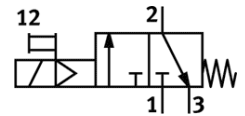

Palaišanas vārsts MS4-EE-1/4-V230-S

Daļas numurs: 538721

FESTO

Elektrisks, ar klusinātāju, plūsmas virziens: no kreisās uz labo

Datu lapa

Pazīme	Lielums
Konstrukcijas struktūra	Virzuļa slīdceļš
Iedarbināšanas tips	elektrisks
Izplūdes gaisa funkcija	nav droselējams
Rokas vadība	aizturošs Spiedošs
Atstatišanas tips	mehāniskā atspere
Vadības gaiss	Vadāms
Vārsta funkcija	3/2 noslēgts, viena elektromagnēta
Darbošanās spiediens	4 ... 10 bar
C-vērtība	9,5 l/sbar
b- vērtība	0,44
Standarta nominālā plūsmas pakāpe	2.000 l/min
Noslodzes cikls	100%
Tīnuma raksturlielumu dati	230V AC
Darbošanās paņēmieni	Saspiestais gaiss saskaņā ar ISO8573-1:2010 [7:4:4] Inertās gāzes
Piezīme par darba un vadības vidi	Eļļotāja darbība iespējama (ja ir lietots, tad ir jālieto arī turpmāk)
Korozijas noturības klasifikācija CRC	2
Materiālu piezīme	Brīvs no vara un PTFE Atbilst RoHS
Aizsardzības klase	IP65
Apkārtējās vides temperatūra	-10 ... 60 °C
Montāžas tips	Izvēles Līnijas instalācija ar piederumiem
Montāžas pozīcija	Jebkurš
Plūsmas virziens	nereversējams
Produkta svars	0,289 g
Pneimatiskais savienojums, pieslēgvietā 1	G1/4
Pneimatiskais savienojums, pieslēgvietā 2	G1/4
Pneimatiskais savienojums, pieslēgvietā 3	G1/4
Vadības gaisa piegāde	iekšējais
Elektriskais savienojums	Spraudnis kubisks izpildījums Pēc DIN EN 175301-803 Konstrukcija C
Blīvējumu materiālu informācija	NBR
Materiālu informācija, korpus	Alumīnija spiedienlējums