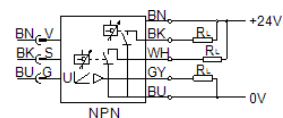

Plūsmas devējs SFEV-R0050-L-2ND-K1

Daļas numurs: 538558

FESTO

Atsevišķs displejs SFET-F un SFET-R plūsmas pakāpes devējiem

Datu lapa

Pazīme	Lielums
Autorizācija	RCM Mark
CE simbols (skat atbilstības sertifikātu)	Saskaņā ar EU-EMV vadlīniju
Materiālu piezīme	Satur LABS substances
Apkārtējās vides temperatūra	0 ... 50 °C
Komutācijas izeja	2xNPN
Pārslēgšanās funkcija	Logu salīdzinātājs Sākumpunkta vērtības salīdzinātājs
Komutācijas elementa funkcija	Normāli aizvērts kontakts Normāli atvērts kontakts
Analogā izeja	1 - 5 V
Slodzes pretestība	50 kOhm
Indikācijas diapazons	-0,5 ... 0,5 l/min
Darbības sprieguma diapazons DC	12 ... 24 V
Elektriskais savienojums	Kabelis
Kabeļa garums	1 m
Kabeļu apvalku materiālu informācija	PVC
Montāžas tips	ar montāžas leņķi
Produkta svars	70 g
Materiālu informācija, korpuss	PA
Attēlošana	31 burtu alfabēts
Aizsardzības klase	IP40
Korozijas noturības klasifikācija CRC	2 - Mainīga korozijas ietekme