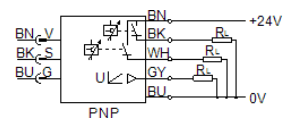

Plūsmas devējs SFEV-F100-L-2PB-K1

Daļas numurs: 538543

FESTO

Atsevišķs displejs SFET-F un SFET-R plūsmas pakāpes devējiem

Datu lapa

Pazīme	Lielums
Autorizācija	RCM Mark
CE simbols (skat atbilstības sertifikātu)	Saskaņā ar EU-EMV vadlīniju
Materiālu piezīme	Satur LABS substances
Apkārtējās vides temperatūra	0 ... 50 °C
Komutācijas izeja	2xPNP
Pārslēgšanās funkcija	Logu salīdzinātājs Sākumpunkta vērtības salīdzinātājs
Komutācijas elementa funkcija	Normāli aizvērts kontakts Normāli atvērts kontakts
Analogā izeja	1 - 5 V
Slodzes pretestība	50 kOhm
Indikācijas diapazons	1 ... 10 l/min
Darbības sprieguma diapazons DC	12 ... 24 V
Elektriskais savienojums	Kabelis
Kabeļa garums	1 m
Kabeļu apvalku materiālu informācija	PVC
Montāžas tips	ar montāžas leņķi
Produkta svars	70 g
Materiālu informācija, korpuss	PA
Attēlošana	31 burtu alfabēts
Aizsardzības klase	IP40
Korozijas noturības klasifikācija CRC	2 - Mainīga korozijas ietekme