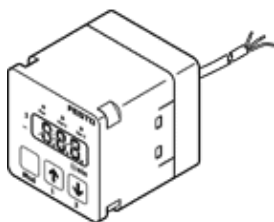

Plūsmas devējs SFEV-F100-L-2PB-K1

Daļas numurs: 538543

FESTO

Atsevišķs displejs SFET-F un SFET-R plūsmas pakāpes devējiem

Datu lapa

Pazīme	Lielums
Autorizācija	RCM Mark
CE simbols (skat atbilstības sertifikātu)	Saskaņā ar EU-EMV vadlīniju
Materiālu piezīme	Satur LABS substances
Apkārtējās vides temperatūra	0 ... 50 °C
Komutācijas izeja	2xPNP
Pārslēgšanās funkcija	Logu salīdzinātājs Sākumpunkta vērtības salīdzinātājs
Komutācijas elementa funkcija	Normāli aizvērts kontakts Normāli atvērts kontakts
Analogā izeja	1 - 5 V
Slodzes pretestība	50 kOhm
Indikācijas diapazons	1 ... 10 l/min
Darbības sprieguma diapazons DC	12 ... 24 V
Elektriskais savienojums	Kabelis
Kabeļa garums	1 m
Kabeļu apvalku materiālu informācija	PVC
Montāžas tips	ar montāžas leņķi
Produkta svars	70 g
Materiālu informācija, korpuss	PA
Attēlošana	31 burtu alfabēts
Aizsardzības klase	IP40
Korozijas noturības klasifikācija CRC	2 - Mainīga korozijas ietekme