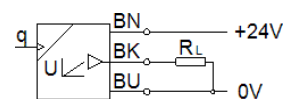

Plūsmas devējs SFET-F100-L-WQ6-B-K1

Daļas numurs: 538532

FESTO

Plūsmas pakāpes devējs

Datu lapa

Pazīme	Lielums
Autorizācija	C-Tick
CE simbols (skat atbilstības sertifikātu)	Saskaņā ar EU-EMV vadlīniju
Materiālu piezīme	Satur LABS substances
Plūsmas mērīšanas diapazona sākotnējā vērtība	1 l/min
Plūsmas mērīšanas diapazona beigu vērtība	10 l/min
Darbošanās spiediens	-0,7 ... 7 bar
Darbošanās paņēmieni	Saspiestais gaiss saskaņā ar ISO8573-1:2010 [1:4:2] Slāpeklis
Vidējā temperatūra	0 ... 50 °C
Apkārtējās vides temperatūra	0 ... 50 °C
Ieslēgšanās laiks	50 ms
Analogā izeja	1 - 5 V
Linearitātes kļūda, FS	5 %
Analogās vērtības reproduktivitāte, FS	1 %
Slodzes pretestība	50 kOhm
Darbības sprieguma diapazons DC	12 ... 24 V
Elektriskais savienojums	Kabelis
Kabeļa garums	1 m
Kabeļu apvalku materiālu informācija	PVC
Montāžas tips	ar caurejošo urbumu
Montāžas pozīcija	vertikāle Horizontāls
Pneimatiskais savienojums	QS-6
Produkta svars	70 g
Materiālu informācija, korpuss	PA
Gatavības statusa displejs	LED
Aizsardzības klase	IP40
Korozijas noturības klasifikācija CRC	2 - Mainīga korozijas ietekme