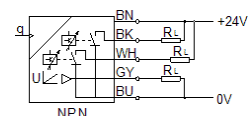

Plūsmas devējs SFE3-F050-L-WQ6-2NB-K1

Daļas numurs: 538526

FESTO

Ar displeju

Datu lapa

Pazīme	Lielums
Autorizācija	C-Tick
CE simbols (skat atbilstības sertifikātu)	Saskaņā ar EU-EMV vadlīniju
Materiālu piezīme	Satur LABS substances
Plūsmas mērīšanas diapazona sākotnējā vērtība	0,5 l/min
Plūsmas mērīšanas diapazona beigu vērtība	5 l/min
Darbošanās spiediens	-0,7 ... 7 bar
Darbošanās paņēmieni	Saspiestais gaiss saskaņā ar ISO8573-1:2010 [1:4:2] Slāpeklis
Vidējā temperatūra	0 ... 50 °C
Apkārtējās vides temperatūra	0 ... 50 °C
Precizitāte, FS	5 %FS
Komutācijas izeja	2xNPN
Pārslēgšanās funkcija	Logu salīdzinātājs Sākumpunkta vērtības salīdzinātājs
Komutācijas elementa funkcija	Normāli aizvērts kontakts Normāli atvērts kontakts
Pārslēgšanās punkta reprodutivitāte, FS	1 %
Ieslēgšanās laiks	50 ms
Analogā izeja	1 - 5 V
Slodzes pretestība	> 50 kOhm
Indikācijas diapazons	0,5 ... 5 l/min
Darbības sprieguma diapazons DC	12 ... 24 V
Elektriskais savienojums	Kabelis
Kabeļa garums	1 m
Kabeļu apvalku materiālu informācija	PVC
Montāžas tips	ar caurejošo urbumu
Montāžas pozīcija	vertikāle Horizontāls
Pneimatiskais savienojums	QS-6
Produkta svars	70 g
Materiālu informācija, korpuss	PA
Attēlošana	31 burtu alfabēts
Aizsardzības klase	IP40
Korozijas noturības klasifikācija CRC	2 - Mainīga korozijas ietekme