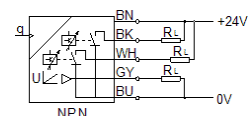

# Plūsmas devējs SFE3-F005-L-WQ6-2NB-K1

Daļas numurs: 538524

FESTO

Ar displeju

## Datu lapa

Pazīme	Lielums
Autorizācija	C-Tick
CE simbols (skat atbilstības sertifikātu)	Saskaņā ar EU-EMV vadlīniju
Materiālu piezīme	Satur LABS substances
Plūsmas mērīšanas diapazona sākotnējā vērtība	0,05 l/min
Plūsmas mērīšanas diapazona beigu vērtība	0,5 l/min
Darbošanās spiediens	-0,7 ... 7 bar
Darbošanās paņēmieni	Saspiestais gaiss saskaņā ar ISO8573-1:2010 [1:4:2] Slāpeklis
Vidējā temperatūra	0 ... 50 °C
Apkārtējās vides temperatūra	0 ... 50 °C
Precizitāte, FS	8 %FS
Komutācijas izeja	2xNPN
Pārslēgšanās funkcija	Logu salīdzinātājs Sākumpunkta vērtības salīdzinātājs
Komutācijas elementa funkcija	Normāli aizvērts kontakts Normāli atvērts kontakts
Pārslēgšanās punkta reprodutivitāte, FS	1 %
Ieslēgšanās laiks	50 ms
Analogā izeja	1 - 5 V
Slodzes pretestība	> 50 kOhm
Indikācijas diapazons	0,05 ... 0,5 l/min
Darbības sprieguma diapazons DC	12 ... 24 V
Elektriskais savienojums	Kabelis
Kabeļa garums	1 m
Kabeļu apvalku materiālu informācija	PVC
Montāžas tips	ar caurejošo urbumu
Montāžas pozīcija	vertikāle Horizontāls
Pneimatiskais savienojums	QS-6
Produkta svars	70 g
Materiālu informācija, korpuss	PA
Attēlošana	31 burtu alfabēts
Aizsardzības klase	IP40
Korozijas noturības klasifikācija CRC	2 - Mainīga korozijas ietekme