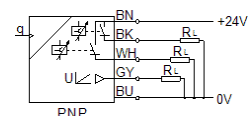

Plūsmas devējs SFE3-F010-L-WQ6-2PB-K1

Daļas numurs: 538520

FESTO

Ar displeju

Datu lapa

Pazīme	Lielums
Autorizācija	C-Tick
CE simbols (skat atbilstības sertifikātu)	Saskaņā ar EU-EMV vadlīniju
Materiālu piezīme	Satur LABS substances
Plūsmas mērīšanas diapazona sākotnējā vērtība	0,1 l/min
Plūsmas mērīšanas diapazona beigu vērtība	1 l/min
Darbošanās spiediens	-0,7 ... 7 bar
Darbošanās paņēmieni	Saspiestais gaiss saskaņā ar ISO8573-1:2010 [1:4:2] Slāpeklis
Vidējā temperatūra	0 ... 50 °C
Apkārtējās vides temperatūra	0 ... 50 °C
Precizitāte, FS	5 %FS
Komutācijas izeja	2xPNP
Pārslēgšanās funkcija	Logu salīdzinātājs Sākumpunkta vērtības salīdzinātājs
Komutācijas elementa funkcija	Normāli aizvērts kontakts Normāli atvērts kontakts
Pārslēgšanās punkta reprodutivitāte, FS	1 %
Ieslēgšanās laiks	50 ms
Analogā izeja	1 - 5 V
Slodzes pretestība	> 50 kOhm
Indikācijas diapazons	0,1 ... 1 l/min
Darbības sprieguma diapazons DC	12 ... 24 V
Elektriskais savienojums	Kabelis
Kabeļa garums	1 m
Kabeļu apvalku materiālu informācija	PVC
Montāžas tips	ar caurejošo urbumu
Montāžas pozīcija	vertikāle Horizontāls
Pneimatiskais savienojums	QS-6
Produkta svars	70 g
Materiālu informācija, korpuss	PA
Attēlošana	31 burtu alfabēts
Aizsardzības klase	IP40
Korozijas noturības klasifikācija CRC	2 - Mainīga korozijas ietekme