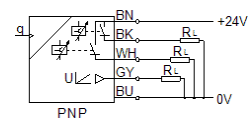

# Plūsmas devējs SFE3-F005-L-WQ6-2PB-K1

Daļas numurs: 538519

FESTO

Ar displeju

## Datu lapa

Pazīme	Lielums
Autorizācija	C-Tick
CE simbols (skat atbilstības sertifikātu)	Saskaņā ar EU-EMV vadlīniju
Materiālu piezīme	Satur LABS substances
Plūsmas mērīšanas diapazona sākotnējā vērtība	0,05 l/min
Plūsmas mērīšanas diapazona beigu vērtība	0,5 l/min
Darbošanās spiediens	-0,7 ... 7 bar
Darbošanās paņēmieni	Saspiestais gaiss saskaņā ar ISO8573-1:2010 [1:4:2] Slāpeklis
Vidējā temperatūra	0 ... 50 °C
Apkārtējās vides temperatūra	0 ... 50 °C
Precizitāte, FS	8 %FS
Komutācijas izeja	2xPNP
Pārslēgšanās funkcija	Logu salīdzinātājs Sākumpunkta vērtības salīdzinātājs
Komutācijas elementa funkcija	Normāli aizvērts kontakts Normāli atvērts kontakts
Pārslēgšanās punkta reprodutivitāte, FS	1 %
Ieslēgšanās laiks	50 ms
Analogā izeja	1 - 5 V
Slodzes pretestība	> 50 kOhm
Indikācijas diapazons	0,05 ... 0,5 l/min
Darbības sprieguma diapazons DC	12 ... 24 V
Elektriskais savienojums	Kabelis
Kabeļa garums	1 m
Kabeļu apvalku materiālu informācija	PVC
Montāžas tips	ar caurejošo urbumu
Montāžas pozīcija	vertikāle Horizontāls
Pneimatiskais savienojums	QS-6
Produkta svars	70 g
Materiālu informācija, korpuss	PA
Attēlošana	31 burtu alfabēts
Aizsardzības klase	IP40
Korozijas noturības klasifikācija CRC	2 - Mainīga korozijas ietekme