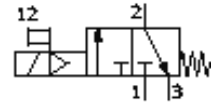

# Palaišanas vārsts MS4N-EE-1/8-V110-Z

Daļas numurs: 532086

FESTO

Elektrisks, plūsmas virziens: no labās uz kreiso pusi.

## Datu lapa

Pazīme	Lielums
Izplūdes gaisa funkcija	nav droselējams
Iedarbināšanas tips	elektrisks
Montāžas pozīcija	Jebkurš
Rokas vadība	aizturošs Spiedošs
Konstrukcijas struktūra	Virzuļa slīdceļš
Atstatīšanas tips	mehāniskā atspere
Vadības gaiss	tiešais
Vadības gaisa piegāde	iekšējais
Plūsmas virziens	nereversējams
Vārsta funkcija	3/2 aizvērts monostabils
Komutācijas pozīcijas indikators	ar piederumiem
Darbošanās spiediens	4 ... 14 bar
b- vērtība	0,5
C- vērtība	4,5 l/sbar
Standarta nominālā plūsmas pakāpe	1.000 l/min
Tīnuma raksturlielumu dati	110V AC
Darbošanās paņēmieni	Saspiests gaiss
Korozijas noturības klasifikācija CRC	2
Vidējā temperatūra	-10 ... 60 °C
Apkārtējās vides temperatūra	-10 ... 60 °C
Produkta svars	273 g
Elektriskais savienojums	Spraudnis kubisks izpildījums Konstrukcija C pēc DIN 43650
Montāžas tips	ar piederumiem Izvēles Līnijas instalācija
Pneimatiskais savienojums, pieslēgvietā 1	NPT1/8-27
Pneimatiskais savienojums, pieslēgvietā 2	NPT1/8-27
Pneimatiskais savienojums, pieslēgvietā 3	G1/4
Materiālu piezīme	Brīvs no vara un PTFE
Blīvējumu materiālu informācija	NBR
Materiālu informācija, korpuss	Alumīnija spiedienlējums