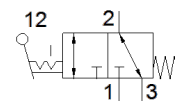

Gala sviras vārsts VHEF-VT-B32-N14

Daļas numurs: 5300047

FESTO

Datu lapa

Pazīme	Lielums
Vārsta funkcija	3/2 bistabils
Iedarbināšanas tips	manuāls
Platums	20 mm
Standarta nominālā plūsmas pakāpe	870 l/min
Operating pressure MPa	-0,095 ... 1 MPa
Darbošanās spiediens	-0,95 ... 10 bar
Konstrukcijas struktūra	Mazā sēdvietā
Nominālais izmērs	6 mm
Izplūdes gaisa funkcija	droselējams
Lietošanas instrukcija	Darbināt tikai manuāli
Blīvēšanas princips	mīksts
Montāžas pozīcija	Jebkurš
Rokas vadība	aizturošs
Vadības gaiss	tiešais
Plūsmas virziens	reversejams
Overlap	Zero overlap
Max. komutācijas frekvence	0,5 Hz
Darbošanās paņēmieni	Saspiešamais gaiss saskaņā ar ISO8573-1:2010 [7:-:]
Piezīme par darbu un vadības vidi	Eļļotāja darbība iespējama (ja ir lietots, tad ir jālieto arī turpmāk)
Korozijas noturības klasifikācija CRC	1 - Zema korozijas ietekme
PWIS conformity	VDMA24364-B1/B2-L
Vidējā temperatūra	-10 ... 60 °C
Apkārtējās vides temperatūra	-10 ... 60 °C
Iedarbošanās moments	1,9 Nm
Unlocking torque	1 Nm
Maks. aktuatora spēks	200 N
Maks. aktuatora šķērsvirziena spēks	140 N
Produkta svars	181 g
Montāžas tips	Priekšējā paneļa instalācija ar caurejošo urbumu Izvēles
Pneimatiskais savienojums, pieslēgvietā 1	1/4 NPT
Pneimatiskais savienojums, pieslēgvietā 2	1/4 NPT
Pneimatiskais savienojums, pieslēgvietā 3	1/4 NPT
Materiālu piezīme	Atbilst RoHS
Vāka materiāls	PA-pastiprināts
Blīvējumu materiāls	NBR
Korpusa materiāls	Anodizēts kaļamā alumīnija sakausējums
Sviras materiāls	PA-pastiprināts