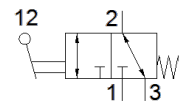

Gala sviras vārsts VHEF-VT-M32-M-N14

Daļas numurs: 5300046

FESTO

Datu lapa

Pazīme	Lielums
Vārsta funkcija	3/2 atvērts/noslēgts, viena elektromagnēta
Iedarbināšanas tips	manuāls
Platums	20 mm
Standarta nominālā plūsmas pakāpe	870 l/min
Operating pressure MPa	-0,095 ... 1 MPa
Darbošanās spiediens	-0,95 ... 10 bar
Konstrukcijas struktūra	Mazā sēdvieta
Atstatišanas tips	mehāniskā atspere
Nominālais izmērs	6 mm
Izplūdes gaisa funkcija	droselējams
Lietošanas instrukcija	Darbināt tikai manuāli
Blīvēšanas princips	mīksts
Montāžas pozīcija	Jebkurš
Vadības gaiss	tiešais
Plūsmas virziens	reversejams
Overlap	Zero overlap
Max. komutācijas frekvence	0,5 Hz
Darbošanās paņēmieni	Saspiešamais gaiss saskaņā ar ISO8573-1:2010 [7:-:-]
Piezīme par darba un vadības vidi	Eļļotāja darbība iespējama (ja ir lietots, tad ir jālieto arī turpmāk)
Korozijas noturības klasifikācija CRC	1 - Zema korozijas ietekme
PWIS conformity	VDMA24364-B1/B2-L
Vidējā temperatūra	-10 ... 60 °C
Apkārtējās vides temperatūra	-10 ... 60 °C
Iedarbošanās moments	0,6 Nm
Maks. aktuatora spēks	200 N
Maks. aktuatora šķērsvirziena spēks	140 N
Produkta svars	181 g
Montāžas tips	Priekšējā paneļa instalācija ar caurejošo urbumu Izvēles
Pneimatiskais savienojums, pieslēgvietā 1	1/4 NPT
Pneimatiskais savienojums, pieslēgvietā 2	1/4 NPT
Pneimatiskais savienojums, pieslēgvietā 3	1/4 NPT
Materiālu piezīme	Atbilst RoHS
Vāka materiāls	PA-pastiprināts
Blīvējumu materiāls	NBR
Korpusa materiāls	Anodizēts kaļamā alumīnija sakausējums
Sviras materiāls	PA-pastiprināts