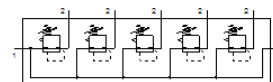

Spiediena regulatoru baterija LRB-1/4-D-7-O-K5-MINI

Daļas numurs: 529000

Classic - nicht für Neukonstruktionen verwenden

FESTO

Ar savienošanas komplektu, apkšējo pamatni un montāžas kronšteinu, bloks ar 2, 3, 4 vai 5 spiediena regulatoriem, bez spiediena manometra

Modernākas alternatīvas var atrast ievadot meklēšanas logā tipa koda pirmos četrus simbolus.

Datu lapa

Pazīme	Lielums
Izmērs	Mini
Sērija	D
Pievada aizslēgs	Pagriežams kloķis ar aizslēgu
Montāžas pozīcija	Jebkurš
Konstrukcijas struktūra	tieši kontrolēts diafragmas regulators ar caurejošu saspiestā gaisa piegādi
Kontrollera funkcija	Izejas spiediena konstante ar sākuma spiediena kompensāciju ar sekundāro izplūdi
Spiediena manometrs	Sagatavots priekš G1/8
Darbošanās spiediens	1 ... 16 bar
Spiediena kontroles diapazons	0,5 ... 7 bar
Max. spiediena histerēze	0,2 bar
Standarta nominālā plūsmas pakāpe	1.800 l/min
Darbošanās paņēmieni	Saspiestais gaiss saskaņā ar ISO8573-1:2010 [7:4:4]
PWIS conformity	VDMA24364-B1/B2-L
Gaisa tīrības klase izejā	Saspiestais gaiss saskaņā ar ISO8573-1:2010 [7:4:4]
Vidējā temperatūra	-10 ... 60 °C
Apkārtējās vides temperatūra	-10 ... 60 °C
Produkta svars	1.860 g
Montāžas tips	ar piederumiem
Pneimatiskais savienojums, pieslēgvietā 1	G1/4
Pneimatiskais savienojums, pieslēgvietā 2	G1/4
Savienojošās plāksnes materiāls	Cinka spiedienlējums
Kontroles paneļa materiāls	PA
Blīvējumu materiāls	NBR
Korpusa materiāls	Cinka spiedienlējums