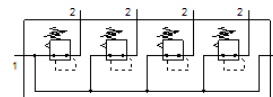

# Spiediena regulatoru baterija LRB-1/4-D-O-K4-MINI

Daļas numurs: 528986

Classic - nicht für Neukonstruktionen verwenden

FESTO

Ar savienošanas komplektu, apkšējo pamatni un montāžas kronšteinu, bloks ar 2, 3, 4 vai 5 spiediena regulatoriem, bez spiediena manometra

## Datu lapa

Pazīme	Lielums
Izmērs	Mini
Sērija	D
Pievada aizslēgs	Pagriežams kloķis ar aizslēgu
Montāžas pozīcija	Jebkurš
Konstrukcijas struktūra	tieši kontrolēts diafragmas regulators ar caurejošu saspiestā gaisa piegādi
Kontrollera funkcija	Izejas spiediena konstante ar sākuma spiediena kompensāciju ar sekundāro izplūdi
Spiediena manometrs	Sagatavots priekš G1/8
Darbošanās spiediens	1 ... 16 bar
Spiediena kontroles diapazons	0,5 ... 12 bar
Max. spiediena histerēze	0,2 bar
Standarta nominālā plūsmas pakāpe	1.600 l/min
Darbošanās paņēmieni	Saspiestais gaiss saskaņā ar ISO8573-1:2010 [7:4:4]
PWIS conformity	VDMA24364-B1/B2-L
Gaisa tīrības klase izejā	Saspiestais gaiss saskaņā ar ISO8573-1:2010 [7:4:4]
Vidējā temperatūra	-10 ... 60 °C
Apkārtējās vides temperatūra	-10 ... 60 °C
Produkta svars	1.480 g
Montāžas tips	ar piederumiem
Pneimatiskais savienojums, pieslēgvietā 1	G1/4
Pneimatiskais savienojums, pieslēgvietā 2	G1/4
Savienojošās plāksnes materiāls	Cinka spiedienlējums
Kontroles paneļa materiāls	PA
Blīvējumu materiāls	NBR
Korpusa materiāls	Cinka spiedienlējums