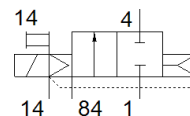

Elektromagnētiskais vārsts

CPVSC1-M1H-D-P-Q3C

Daļas numurs: 527559

FESTO

Paredzēts CPV-SC vārstu termināļiem, QS iespiežamais stiprinājums.
Šis tips ir derīgs vakuamam.

Datu lapa

Pazīme	Lielums
Vārsta funkcija	2/2 noslēgts, viena elektromagnēta
Iedarbināšanas tips	elektrisks
Vārsta izmērs	10 mm
Standarta nominālā plūsmas pakāpe	150 l/min
Operating pressure MPa	-0,09 ... 0,7 MPa
Darbošanās spiediens	-0,9 ... 7 bar
Konstrukcijas struktūra	Virzuļa slīdceļš
Atstatīšanas tips	Gaisa atspere
Aizsardzības klase	IP40
Izplūdes gaisa funkcija	nav droseļējams
Blīvēšanas princips	mīksts
Montāžas pozīcija	Jebkurš
Rokas vadība	aizturošs Spiedošs
Vadības gaiss	Vadāms
Vadības gaisa piegāde	ārējais
Plūsmas virziens	nereversējams
Overlap	Positive overlap
Pilot pressure MPa	0,3 ... 0,7 MPa
Vadības spiediens	3 ... 7 bar
Komutācijas izslēgšanas laiks	10 ms
Komutācijas ieslēgšanas laiks	10 ms
Maks. pozitīvais testa impulss ar loģiku 0	400 μs
Maks. negatīvais testa impulss ar loģiku 1	200 μs
Tinuma raksturlielumu dati	22 V DC: 1 W
Darbošanās paņēmieni	Saspiestais gaiss saskaņā ar ISO8573-1:2010 [7:4:4]
Piezīme par darba un vadības vidi	Eļļotāja darbība iespējama (ja ir lietots, tad ir jālieto arī turpmāk)
Vibrāciju noturība	Transportēšanas iekārtas pārbaude pie ievainojumu 2 līmeņa saskaņā ar FN 942017-4 un NE 60068-2-6
Triecienu izturība	Triecienu tests ar smaguma līmeni SG2 saskaņā ar FN 942017-5 un EN 60068-2-27
Korozijas noturības klasifikācija CRC	1 - Zema korozijas ietekme
PWIS conformity	VDMA24364-B2-L
Apkārtējās vides temperatūra	-5 ... 50 °C
Produkta svars	30,5 g
Elektriskais savienojums	2-kontaktu Spraudnis
Montāžas tips	ar caurejošo urbumu
Vadības izplūdes pieslēgvietā 82/84	Kopējā līnija
Pneimatiskais savienojums, pieslēgvietā 1	Kopējā līnija
Pneimatiskais savienojums, pieslēgvietā 2	QS-3
Pneimatiskās pieslēgvietas 3/5 sakombinētas	Kopējā līnija
Pneimatiskais savienojums, pieslēgvietā 4	QS-3
Materiālu piezīme	Atbilst RoHS
Blīvējumu materiāls	NBR
Korpusa materiāls	Alumīnija spiedienlējums