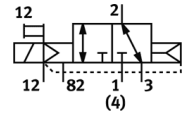

# Elektromagnētiskais vārsts CPPSC1-M1H-X-P-QA

Daļas numurs: 527355  
Produkts tiks atcelts

FESTO

Paredzēts CPA-SC vārstu termināļiem, QS iespiežamais stiprinājums virspusē, ar iespiežamo savienojumu.

Šis produkts ir tikai pieejams ja pasūta no ASV Festo Korporācijas.

## Datu lapa

Pazīme	Lielums
Vārsta funkcija	3/2 noslēgts, viena elektromagnēta
Iedarbināšanas tips	elektrisks
Standarta nominālā plūsmas pakāpe	100 l/min
Darbošanās spiediens	-0,9 ... 10 bar
Konstrukcijas struktūra	Virzuļa slīdceļš
Atstatīšanas tips	Gaisa atspere
Aizsardzības klase	IP20
Autorizācija	c UL us - Recognized (OL)
Izplūdes gaisa funkcija	droselējams
Blīvēšanas princips	mīksts
Montāžas pozīcija	Jebkurš
Rokas vadība	aizturošs Spiedošs
Vadības gaiss	Vadāms
Plūsmas virziens	reversejams
Komutācijas pozīcijas indikators	Jā
Vadības spiediens	3 ... 8 bar
b- vērtība	0,34
C- vērtība	0,4 l/sbar
Komutācijas izslēgšanas laiks	20 ms
Komutācijas ieslēgšanas laiks	10 ms
Tīnuma raksturlielumu dati	24V DC: 1W
Darbošanās paņēmieni	Saspiestais gaiss saskaņā ar ISO8573-1:2010 [7:4:4]
Piezīme par darba un vadības vidi	Eļļotāja darbība iespējama (ja ir lietots, tad ir jālieto arī turpmāk)
CE simbols (skat atbilstības sertifikātu)	Saskaņā ar EU-EMV vadlīniju
Korozijas noturības klasifikācija CRC	1
Vidējā temperatūra	-5 ... 50 °C
Skaņas spiediena līmenis	95 dB(A)
Vadības paņēmieni	Saspiestais gaiss saskaņā ar ISO8573-1:2010 [7:4:4]
Apkārtējās vides temperatūra	-5 ... 50 °C
Produkta svars	40 g
Elektriskais savienojums	3-kontaktu Spraudnis
Montāžas tips	ar caurejošo urbumu
Pneimatiskais savienojums, pieslēgvietā 1	Apakšējā pamatne
Pneimatiskais savienojums, pieslēgvietā 2	QS-1/8
Pneimatiskais savienojums, pieslēgvietā 3	Apakšējā pamatne
Pneimatiskais savienojums, pieslēgvietā 4	QS-1/8
Pneimatiskais savienojums, pieslēgvietā 5	Apakšējā pamatne
Blīvējumu materiālu informācija	FPM HNBR NBR
Materiālu informācija, korpus	Alumīnija spiedienlējums