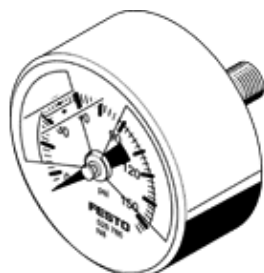

# Spiediena manometrs MA-40-145-R1/8-PSI-E-RG

Daļas numurs: 526786

FESTO

Ar rādītāju psi, regulējamu sarkani/zaļo diapazonu.