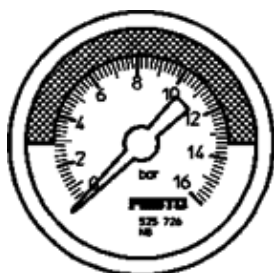

# Spiediena manometrs MA-50-16-R1/4-E-RG

Daļas numurs: 525729

FESTO

Ar rādītāju bāros, regulējamu sarkani/zaļo diapazonu.

## Datu lapa

Pazīme	Lielums
Indikācijas diapazons [bāri]	0 ... 16 bar
Atbilst standartam	EN 837-1
Spiediena manometra nominālais izmērs	50
Konstrukcijas struktūra	Bordona caurules spiediena manometrs
Montāžas tips	Līnijas instalācija
Darbošanās paņēmieni	Inertās gāzes Neitrālie šķidrumi
Operating pressure MPa	0 ... 1,6 MPa
Darbošanās spiediens	0 ... 16 bar
Operating pressure	0 ... 232 psi
Mainīgās slodzes faktors	0,66
Mērījumu precizitātes klase	2,5
Aizsardzības klase	IP43
Vidējā temperatūra	-20 ... 60 °C
Apkārtējās vides temperatūra	-20 ... 60 °C
PWIS conformity	VDMA24364-B1/B2-L
Materiālu piezīme	Atbilst RoHS
Savienojuma pozīcija	Aizmugures centrāle
Pneimatiskais savienojums	R1/4
Materiāli kuri ir kontaktā ar vielu	Misiņš
Vītņotā spraudņa materiāls	Misiņš
Korpusa materiāls	ABS
Ekrāna materiāls	PMMA
Korpusa krāsa	Melns
Produkta svars	75 g
Piezīme par darba un vadības vidi	Izņemot acetilēnu Izņemot skābekli