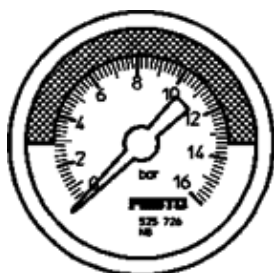

Spiediena manometrs MA-40-16-R1/8-E-RG

Daļas numurs: 525726

FESTO

Ar rādītāju bāros, regulējamu sarkani/zaļo diapazonu.

Datu lapa

Pazīme	Lielums
Indikācijas diapazons [bāri]	0 ... 16 bar
Atbilst standartam	EN 837-1
Spiediena manometra nominālais izmērs	40
Konstrukcijas struktūra	Bordona caurules spiediena manometrs
Montāžas tips	Līnijas instalācija
Darbošanās paņēmieni	Inertās gāzes Neitrālie šķidrumi
Operating pressure MPa	0 ... 1,6 MPa
Darbošanās spiediens	0 ... 16 bar
Operating pressure	0 ... 232 psi
Mainīgās slodzes faktors	0,66
Mērījumu precizitātes klase	2,5
Aizsardzības klase	IP43
Vidējā temperatūra	-20 ... 60 °C
Apkārtējās vides temperatūra	-20 ... 60 °C
PWIS conformity	VDMA24364-B1/B2-L
Materiālu piezīme	Atbilst RoHS
Savienojuma pozīcija	Aizmugures centrāle
Pneimatiskais savienojums	R1/8
Materiāli kuri ir kontaktā ar vielu	Misiņš
Vītņotā spraudņa materiāls	Misiņš
Korpusa materiāls	ABS
Ekrāna materiāls	PMMA
Korpusa krāsa	Melns
Produkta svars	60 g
Piezīme par darba un vadības vidi	Izņemot acetilēnu Izņemot skābekli