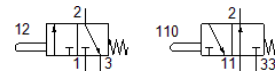

# Ar kātu darbināms vārsts V/O-3-1/8

Daļas numurs: 4938

FESTO

Atkarībā no savienojumu izvēles, normāli atvērta vai normāli aizvērta funkcija.

Šis tips ir derīgs vakuūmam.

## Datu lapa

Pazīme	Lielums
Vārsta funkcija	3/2 atvērta/noslēgta, viena elektromagnēta
Iedarbināšanas tips	mehāniskais
Standarta nominālā plūsmas pakāpe	140 l/min
Darbošanās spiediens	-0,95 ... 8 bar
Konstrukcijas struktūra	Virzuļa sēdvieta
Nominālais izmērs	3,5 mm
Vadības gaiss	tiešais
Darbošanās paņēmieni	Saspiešamais gaiss saskaņā ar ISO8573-1:2010 [-::-]
Piezīme par darbu un vadības vidi	Eļļotāja darbība iespējama (ja ir lietots, tad ir jālieto arī turpmāk)
PWIS conformity	VDMA24364-B1/B2-L
Apkārtējās vides temperatūra	-10 ... 60 °C
Iedarbināšanas spēks	28 N
Normāli aizvērta iedarbošanās laiks	37,53 N
Produkta svars	90 g
Montāžas tips	ar caurejošo urbumu
Pneimatiskais savienojums, pieslēgvietā 1	G1/8
Pneimatiskais savienojums, pieslēgvietā 2	G1/8
Pneimatiskais savienojums, pieslēgvietā 3	G1/8
Blīvējumu materiāls	NBR
Korpusa materiāls	Anodizēts alumīnijs