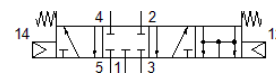

## Datu lapa

Pazīme	Lielums
Operating pressure MPa	0,2 ... 0,8 MPa
Darbošanās spiediens	2 ... 8 bar
Apkārtējās vides temperatūra	-10 ... 60 °C
Produkta svars	810 g
Pneimatiskais savienojums, pieslēgvietā 1	G1/4