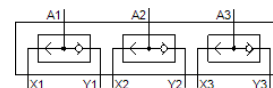

## Datu lapa

Pazīme	Lielums
Vārsta funkcija	VAI funkcija
Pneimatiskais savienojums, pieslēgvietā 1	PK-3
Pneimatiskais savienojums, pieslēgvietā 2	PK-3
Montāžas tips	Priekšējā paneļa instalācija
Standarta nominālā plūsmas pakāpe	100 l/min
Darbošanās spiediens	1,6 ... 8 bar
Apkārtējās vides temperatūra	-10 ... 60 °C
Korpusa materiāls	POM
Darbošanās paņēmieni	Saspiestais gaiss saskaņā ar ISO8573-1:2010 [7:-:-]
Nominālais izmērs	2,5 mm
Montāžas pozīcija	Jebkurš
Piezīme par darba un vadības vidi	Elļotāja darbība iespējama (ja ir lietots, tad ir jālieto arī turpmāk)
PWIS conformity	VDMA24364-B1/B2-L
Vidējā temperatūra	-10 ... 60 °C
Produkta svars	90 g
Pneimatiskais savienojums, pieslēgvietā 3	PK-3
Blīvējumu materiāls	NBR