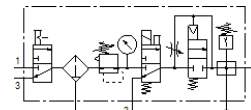

Gaisa sagatavošanas bloks LFRS-1/4-D-MINI-KG

Daļas numurs: 195034

Classic - nicht für Neukonstruktionen verwenden

FESTO

Ar nobloķējamu regulatora galvu un spiediena manometru, priekš 12 baru nominālo spiedienu, priekš neeļlota saspiesta gaisa.

Modernākas alternatīvas var atrast ievadot meklēšanas logā tipa koda pirmos četrus simbolus.

Tiks izņemts no ražošanas. Pieejams līdz 2022. Lūdzu meklējiet alternatīvu mūsu Atbalsta vietnē.

Datu lapa

Pazīme	Lielums
Izmērs	Mini
Sērija	D
Pievada aizslēgs	Pagriežams kloķis ar iebūvētu atslēgu
Montāžas pozīcija	vertikāle +/- 5°
Filtrācijas pakāpe	40 µm
Kondensāta novadīšana	manuāla rotācija
Konstrukcijas struktūra	Sazarošanas modulis Spiediena devējs Slēgvārsts Filtrs regulators ar spiediena manometru Drošības slēgvārsts
Max. kondensāta vērtība	22 cm ³
Kausa aizsargs	Metāla kausa aizsargs
Spiediena manometrs	ar spiediena manometru
Darbošanās spiediens	3 ... 16 bar
Spiediena kontroles diapazons	2,5 ... 12 bar
Max. spiediena histerēze	0,15 bar
Standarta nominālā plūsmas pakāpe	715 l/min
Darbošanās paņēmieni	Saspiestais gaiss saskaņā ar ISO8573-1:2010 [-::-] Inertās gāzes
Korozijas noturības klasifikācija CRC	2 - Mainīga korozijas ietekme
Gaisa tīrības klase izejā	Saspiestais gaiss saskaņā ar ISO8573-1:2010 [7:8:4] Inertās gāzes
Vidējā temperatūra	-10 ... 60 °C
Apkārtējās vides temperatūra	-10 ... 60 °C
Produkta svars	1.600 g
Montāžas tips	Līnijas instalācija ar piederumiem Izvēles
Pneimatiskais savienojums, pieslēgvietā 1	G1/4
Pneimatiskais savienojums, pieslēgvietā 2	G1/4
Korpusa materiāls	Cinka spiedienlējums
Kolbas materiāls	PC