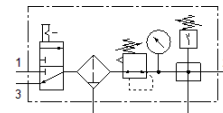

# Gaisa sagatavošanas bloks LFRS-1/4-D-MINI-KF

Daļas numurs: 195032

Classic - nicht für Neukonstruktionen verwenden

FESTO

Ar nobloķējamu regulatora galvu un spiediena manometru, priekš 12 baru nominālo spiedienu, priekš neelota saspiesta gaisa.

## Datu lapa

Pazīme	Lielums
Izmērs	Mini
Sērija	D
Pievada aizslēgs	Pagriežams kloķis ar iebūvētu atslēgu
Montāžas pozīcija	vertikāle +/- 5°
Filtrācijas pakāpe	40 µm
Kondensāta novadīšana	manuāla rotācija
Konstrukcijas struktūra	Sazarošanas modulis Spiediena devējs Slēgvārsts Filtrs regulators ar spiediena manometru
Max. kondensāta vērtība	22 cm <sup>3</sup>
Kausa aizsargs	Metāla kausa aizsargs
Spiediena manometrs	ar spiediena manometru
Darbošanās spiediens	1 ... 16 bar
Spiediena kontroles diapazons	0,5 ... 12 bar
Max. spiediena histerēze	0,2 bar
Standarta nominālā plūsmas pakāpe	1.050 l/min
Darbošanās paņēmieni	Saspiestais gaiss saskaņā ar ISO8573-1:2010 [-:--] Inertās gāzes
Korozijas noturības klasifikācija CRC	2 - Mainīga korozijas ietekme
Gaisa tīrības klase izejā	Saspiestais gaiss saskaņā ar ISO8573-1:2010 [7:8:4] Inertās gāzes
Vidējā temperatūra	-10 ... 60 °C
Apkārtējās vides temperatūra	-10 ... 60 °C
Produkta svars	1.100 g
Montāžas tips	Līnijas instalācija ar piederumiem Izvēles
Pneimatiskais savienojums, pieslēgvietā 1	G1/4
Pneimatiskais savienojums, pieslēgvietā 2	G1/4
Korpusa materiāls	Cinka spiedienlējums
Kolbas materiāls	PC