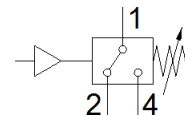

Spiediena slēdzis PEV-1/4-A-SW27-B-OD

Daļas numurs: 175252

FESTO

Atslēdz vai noslēdz elektrisko shēmu, kad ir sasniegts noteikts spiediens. Regulējams spiediena ieslēdzošais punkts. Bez elektriskās līgzdas.

Datu lapa

Pazīme	Lielums
CE simbols (skat atbilstības sertifikātu)	Saskaņā ar ES zemsprieguma direktīvu
UKCA marking (see declaration of conformity)	To UK instructions for electrical equipment
Izmērītais mainīgais lielums	Relatīvais spiediens
Mērišanas metode	Pneim./elektr. spiediena pārveidotājs
Darbošanās spiediens	1 ... 10 bar
Darbošanās paņēmieni	Saspiestais gaiss saskaņā ar ISO8573-1:2010 [7::-]
Vidējā temperatūra	-20 ... 80 °C
Apkārtējās vides temperatūra	-30 ... 100 °C
Komutācijas elementa funkcija	Pārslēgšanas slēdzis
Max. komutācijas frekvence	3 Hz
Max. komutācijas izejas spriegums AC	250 V
Max. komutācijas izejas spriegums DC	250 V
Max. izejas strāva	4.000 mA
Elektriskais savienojums	4-kontaktu Spraudnis
Montāžas tips	Vītņots
Montāžas pozīcija	Jebkurš
Pneimatiskais savienojums	G1/4
Produkta svars	900 g
Korpusa materiāls	PA66-GF30 tērauds, galvanizēts
Membrānas materiāls	NBR
Sākumpunkta uzstādīšanas diapazons	1 ... 10 bar
Aizsardzības klase	IP65
PWIS conformity	VDMA24364-B1/B2-L