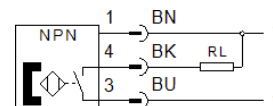

Tuvuma devējs SMT0-8E-NS-S-LED-24

Daļas numurs: 171166

FESTO

Elektrisks, bezkontakts, NPN, piedziņām ar T-rievu, bez montāžas komplekta, ar M8 spraudni.

Nepieciešams atsevišķs montāžas stiprinājums SMB-8E (daļas nr. 178230)

Datu lapa

Pazīme	Lielums
Konstrukcija	priekš T slota
Bāzēts uz standartu	EN 60947-5-2
Autorizācija	RCM Mark
CE simbols (skat atbilstības sertifikātu)	Saskaņā ar EU-EMV vadlīniju saskaņā ar ES RoHS direktīvu
UKCA marking (see declaration of conformity)	To UK instructions for EMC To UK RoHS instructions
Materiālu piezīme	Atbilst RoHS
Lietošanas instrukcija	Support / Actuator-sensor overview "The right sensor for the actuator"
Izmērītais mainīgais lielums	Pozīcija
Mērīšanas princips	Magnetorezistīvs
Apkārtējās vides temperatūra	-20 ... 60 °C
Atkārtēšanas precizitāte	0,2 mm
Komutācijas izeja	NPN
Komutācijas elementa funkcija	Normāli atvērtais kontakts
Ieslēgšanās laiks	≤ 1,3 ms
Izslēgšanās laiks	≤ 1,4 ms
Max. komutācijas frekvence	200 Hz
Max. izejas strāva	100 mA
Max. kontakta jauda DC	2,8 W
Sprieguma kritums	≤ 1,8 V
Induktīvā aizsargķēde	Adaptēti uz MZ-, MY-, ME tinumiem
Atlikušā strāva	≤ 0,15 mA
Īssavienojuma stiprums	Pulsējošs
Pārslodžu izturēšanas spēja	Pieejams
Darbības sprieguma diapazons DC	10 ... 30 V
Atlikuma viļņi	10 %
Polaritātes aizsargāts	priekš visiem elektriskajiem savienojumiem
Elektriskais savienojums 1, savienojuma tips	Spraudnis
Elektriskais savienojums 1, savienojuma tehnoloģija	M8x1, A-kodējums saskaņā ar EN 61076-2-104
Elektriskais savienojums 1, kontaktu/dzīslu skaits	3
Savienotāja izejas virziens	sānisks
Elektriskā kontakta materiāls	Misiņš, apzeltīts
Max. spraudņa pievilkšanas moments	0,3 Nm
Montāžas tips	Iespilēts T- slotā ar piederumiem Ieliekams rievā no augšas
Pievilkšanas moments	1 Nm
Montāžas pozīcija	Jebkurš
Produkta svars	12 g
Korpora krāsa	Melns
Korpora materiāls	Niķelēts misiņš