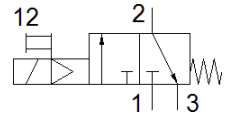

Palaišanas vārsts HEE-1/8-D-MINI-24

Daļas numurs: 165068

Classic - nicht für Neukonstruktionen verwenden

Lieto savienojumā ar gaisa sagatavošanas blokiem.

Modernākas alternatīvas var atrast ievadot meklēšanas logā tipa koda pirmos četrus simbolus.

FESTO

Datu lapa

Pazīme	Lielums
Darbošanās spiediens	2,5 ... 16 bar
Tinuma raksturlielumu dati	24 V DC: 3 W
Pieļaujamās sprieguma svārstības	+/- 10 %
Darbošanās paņēmieni	Saspiestais gaiss saskaņā ar ISO8573-1:2010 [7:4:4] Inertās gāzes
Piezīme par darba un vadības vidi	Elļotāja darbība iespējama (ja ir lietots, tad ir jālieto arī turpmāk)
Materiālu piezīme	Atbilst RoHS
PWIS conformity	VDMA24364-B1/B2-L
Gaisa tīrības klase izejā	Saspiestais gaiss saskaņā ar ISO8573-1:2010 [7:4:4] Inertās gāzes
Elektriskais savienojums	Spraudņa izkārtojuma tips C saskaņā ar EN 175301-803 Spraudnis Pēc DIN EN 175301-803