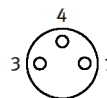

## Datu lapa

Pazīme	Lielums
Atbilst standartam	EN 61076-2-104 EN 61984
Elektriskais savienojums	3-kontaktu/3-vadu Taisnā ligzda/atvērts gals M8x1 / -
Darbības sprieguma diapazons DC	0 ... 60 V
Darbības sprieguma diapazons AC	0 ... 60 V
Pieļaujamā strāvas slodze pie 40°C	4 A
Uzliesmojuma stiprums	1,5 kV
Kabeļa garums	2,5 m
Vada piederums	Standarta
Vada testa apstākļi	Lieces izturība saskaņā ar Festo standartu, testa nosacījumi pēc pieprasījuma Pārbaudes apstākļi pēc pieprasījuma Energy chain: > 5 million cycles, bending radius 75 mm
Vada diametrs	3,8 mm
Kabeļa struktūra	3x0,25
Nominālais vadītāja šķērsriezums	0,25 mm <sup>2</sup>
Krāsas kods, dzīslas izolācija	zils brūns Melns
Aizsardzības klase	IP65 IP68
Apkārtējās vides temperatūra	-25 ... 80 °C
Apkārtējās vides temperatūra ar elastīgo kabeļa instalāciju	-5 ... 80 °C
CE simbols (skat atbilstības sertifikātu)	Saskaņā ar ES zemsprieguma direktīvu saskaņā ar ES RoHS direktīvu
UKCA marking (see declaration of conformity)	To UK instructions for electrical equipment To UK RoHS instructions
PWIS conformity	VDMA24364-B2-L
Materiālu piezīme	Atbilst RoHS Halogēnu brīvs Brīvs no fosforskābes estera
Piesārņojuma pakāpe	3
Korozijas noturības klasifikācija CRC	2 - Mainīga korozijas ietekme
Kabeļa izolācijas materiāls	TPE-U(PU)
Kabeļa apvalka krāsa	Pelēks
Korpora materiāls	TPE-U(PU)
Korpora krāsa	Melns
Savienošanas uzgriežņa materiāls	Niķelēts misiņš
Blīvējumu materiāls	NBR
Elektriskā kontakta materiāls	Misiņš, apzeltīts
Izolācijas materiāls	PP