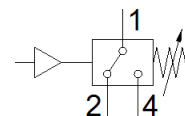

Spiediena slēdzis PEV-1/4-A-SW27

Daļas numurs: 159259

FESTO

Sasniedzot noteiktu spiediena līmeni, atslēdz vai noslēdz elektrisko ķēdi. Regulējams spiediena komutācijas punkts.

Datu lapa

Pazīme	Lielums
CE simbols (skat atbilstības sertifikātu)	Saskaņā ar ES zemsprieguma direktīvu
Izmērtais mainīgais lielums	Relatīvais spiediens
Mērišanas metode	Pneim./elektr. spiediena pārveidotājs
Spiediena mērišanas diapazons	1 ... 10 bar
Darbošanās spiediens	1 ... 10 bar
Darbošanās paņēmieni	Saspiestais gaiss saskaņā ar ISO8573-1:2010 [7:-:-]
Piezīme par darba un vadības vidi	Eļļotāja darbība iespējama (ja ir lietots, tad ir jālieto arī turpmāk)
Vidējā temperatūra	-20 ... 80 °C
Apkārtējās vides temperatūra	-20 ... 100 °C
Komutācijas elementa funkcija	Pārslēgšanas slēdzis
Max. komutācijas frekvence	3 Hz
Max. komutācijas izejas spriegums AC	250 V
Max. komutācijas izejas spriegums DC	250 V
Max. izejas strāva	4.000 mA
Darbības sprieguma diapazons DC	12 ... 250 V
Elektriskais savienojums	4-kontaktu Spraudnis
Montāžas tips	Vītņots
Montāžas pozīcija	Jebkurš
Pneimatiskais savienojums	G1/4
Produkta svars	138 g
Korpusa materiāls	tērauds, galvanizēts
Membrānas materiāls	NBR
Sākumpunkta uzstādīšanas diapazons	1 ... 10 bar
Aizsardzības klase	IP65
PWIS conformity	VDMA24364-B1/B2-L