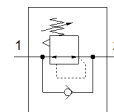

Spiediena regulators LR-QS-8

Daļas numurs: 153542

Produkts tiks atcelts

Tiks izņemts no ražošanas. Pieejams līdz 2021. Lūdzu meklējiet alternatīvu mūsu Atbalsta vietnē.

FESTO

Datu lapa

Pazīme	Lielums
Kontrollera funkcija	Izejas spiediena konstante ar sekundāro izplūdi
Pneimatiskais savienojums, pieslēgvietā 1	QS-8
Pneimatiskais savienojums, pieslēgvietā 2	QS-8
Montāžas tips	ar caurejošo urbumu
Standarta nominālā plūsmas pakāpe	127 l/min
Ieplūdes spiediens 1	0 ... 9 bar
Apkārtējās vides temperatūra	0 ... 60 °C
Korpusa materiāls	PBT-pastiprināti
Darbošanās paņēmieni	Saspiestais gaiss saskaņā ar ISO8573-1:2010 [7:-:-]
Pievada aizslēgs	Rievotā skrūve ar sprostuzgriezni
Montāžas pozīcija	Jebkurš
Konstrukcijas struktūra	tieši kontrolēts virzuļa regulators ar caurejošu saspiestā gaisa piegādi
Spiediena kontroles diapazons	1 ... 8 bar
Produkta svars	56 g
Vītņotā spraudņa materiāls	Misiņš Niķeļa pārklājums
Vītnes blīvējuma materiāls	PTFE