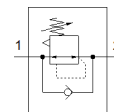

## Datu lapa

Pazīme	Lielums
Kontrollera funkcija	Izejas spiediena konstante ar sekundāro izplūdi
Pneimatiskais savienojums, pieslēgvietā 1	G1/4
Pneimatiskais savienojums, pieslēgvietā 2	QS-6
Montāžas tips	Vītņots
Standarta nominālā plūsmas pakāpe	98 l/min
Ieplūdes spiediens 1	0 ... 9 bar
Apkārtējās vides temperatūra	0 ... 60 °C
Korpusa materiāls	PBT-pastiprināti
Darbošanās paņēmieni	Saspiestais gaiss saskaņā ar ISO8573-1:2010 [7:-:-]
Pievada aizslēgs	Rievotā skrūve ar sprostuzgriezni
Montāžas pozīcija	Jebkurš
Konstrukcijas struktūra	tieši kontrolēts virzuļa regulators ar caurejošu saspiestā gaisa piegādi
Spiediena kontroles diapazons	1 ... 8 bar
Produkta svars	59 g
Vītņotā spraudņa materiāls	Misiņš Niķeļa pārklājums
Vītnes blīvējuma materiāls	PTFE